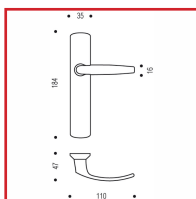

### DESSCRIPTIF

Ensemble sur plaque RIV-ANGERS pour porte d'épaisseur 40 mm.  
Entraxe de fixation : 165 mm.  
Distance béquille-perçage : 70 mm.  
Livré avec vis de fixation et carré de 7 mm.  
Finition chromé miroir.

### DETAILS

Béquille et Plaque solidarisées - Plaque fondue avec piliers taraudés intégrés et vis invisibles côté extérieur.

316310 - Notice Technique Ensemble sur plaque RIV-ANGERS

Code	Caractéristiques
316310	Bec de Cane
316311	Clé L
316312	Clé I
316314	Condamnation
316317	Condamnation avec voyant