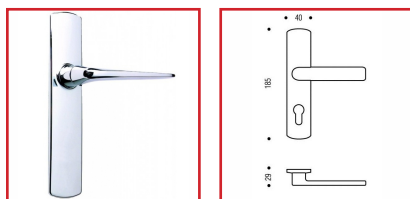

ENSEMBLE SUR PLAQUE RIV-JUNIOR 4065 / 6313

Vachette®
ASSA ABLOY

DESRIPTIF

Ensemble sur plaque RIV-JUNIOR pour porte d'épaisseur 40 mm.
Entraxe de fixation : 165 mm.
Distance béquille-perçage : 70 mm.
Finition chromé miroir.
Fourni avec carré de 7 mm et vis de fixation

DETAILS

Béquille et Plaque solidarisées - Plaque fondue avec piliers taraudés intégrés et vis invisibles côté extérieur.

316330 - Notice Technique Ensemble sur plaque RIV-JUNIOR

Code	Caractéristiques
316330	Bec de Cane
316331	Clé L
316332	Clé I
316334	Condamnation
316337	Condamnation avec voyant