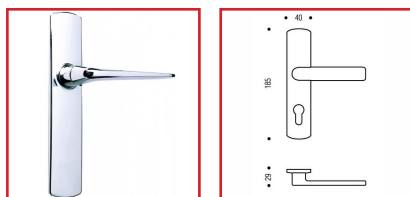

## ENSEMBLE SUR PLAQUE RIV-JUNIOR 4065 / 6313

**Vachette®**  
**ASSA ABLOY**

### DESSCRIPTIF

Ensemble sur plaque RIV-JUNIOR pour porte d'épaisseur 40 mm.  
Entraxe de fixation : 165 mm.  
Distance béquille-perçage : 70 mm.  
Finition chromé miroir.  
Fourni avec carré de 7 mm et vis de fixation

### DETAILS

Béquille et Plaque solidarisées - Plaque fondue avec piliers taraudés intégrés et vis invisibles côté extérieur.

316330 - Notice Technique Ensemble sur plaque RIV-JUNIOR

| Code   | Caractéristiques         |
|--------|--------------------------|
| 316330 | Bec de Cane              |
| 316331 | Clé L                    |
| 316332 | Clé I                    |
| 316334 | Condamnation             |
| 316337 | Condamnation avec voyant |