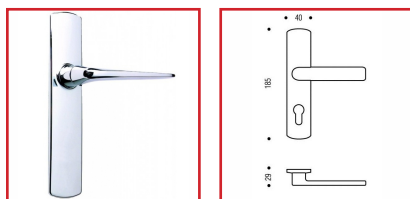

ENSEMBLE SUR PLAQUE RIV-JUNIOR 4065 / 6313

Vachette®
ASSA ABLOY

DESSCRIPTIF

Ensemble sur plaque RIV-JUNIOR pour porte d'épaisseur 40 mm.
Entraxe de fixation : 165 mm.
Distance béquille-perçage : 70 mm.
Finition chromé miroir.
Fourni avec carré de 7 mm et vis de fixation

DETAILS

Béquille et Plaque solidarisées - Plaque fondue avec piliers taraudés intégrés et vis invisibles côté extérieur.

316330 - Notice Technique Ensemble sur plaque RIV-JUNIOR

Code	Caractéristiques
316330	Bec de Cane
316331	Clé L
316332	Clé I
316334	Condamnation
316337	Condamnation avec voyant