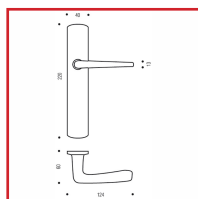

ENSEMBLE SUR PLAQUE RIV-BLOC 1312/6312

Vachette®
ASSA ABLOY

DESSCRIPTIF

Ensemble sur plaque RIV-BLOC 1312/6312 pour porte d'épaisseur 40 mm.

Entraxe de fixation : 195 mm.

Distance de perçage : 70 mm.

Finition chromé miroir.

Livré avec carré de 7 mm et vis de fixation.

DETAILS

Béquille et Plaque solidarisées - Plaque fondue avec piliers taraudés intégrés et vis invisibles côté extérieur.

316360 - Notice Technique Ensemble sur plaque RIV-BLOC

Code	Caractéristiques
316360	Bec de Cane
316361	Clé L
316362	Clé I
316364	Condamnation
316367	Condamnation avec voyant