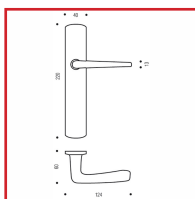

ENSEMBLE SUR PLAQUE RIV-BLOC 1312/6312

Vachette®
ASSA ABLOY

DESSCRIPTIF

Ensemble sur plaque RIV-BLOC 1312/6312 pour porte d'épaisseur 40 mm.

Entraxe de fixation : 195 mm.

Distance de perçage : 70 mm.

Finition chromé miroir.

Livré avec carré de 7 mm et vis de fixation.

DETAILS

Béquille et Plaque solidarisées - Plaque fondue avec piliers taraudés intégrés et vis invisibles côté extérieur.

316360 - Notice Technique Ensemble sur plaque RIV-BLOC

Code	Caractéristiques
316360	Bec de Cane
316361	Clé L
316362	Clé I
316364	Condamnation
316367	Condamnation avec voyant