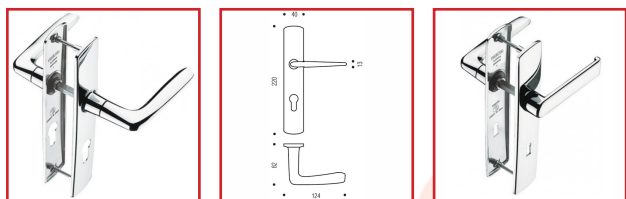

ENSEMBLE SUR PLAQUE RIV-BLOC AVEC BÉQUILLE RéHAUSSÉE / RéDUITE

 Vachette®

DESSCRIPTIF

ASSA ABLOY

Ensemble sur plaque RIV-BLOC pour porte d'épaisseur 40 mm.

Avec béquille réhaussée ou saillie réduite.

Entraxe de fixation : 195 mm.

Finition chromé miroir.

Fourni avec carré de 7 mm et vis de fixation.

DETAILS

Béquille et Plaque solidarisées - Plaque fondue avec piliers taraudés intégrés et vis invisibles côté extérieur.

316382 - Notice Technique Ensemble sur plaque RIV-BLOC

Code	Caractéristiques
316382	Clé I - 1 Béquille en réhausse côté extérieur
316385	Clé I - 1 Béquille à saillie réduite côté extérieur