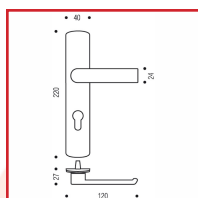

ENSEMBLE SUR PLAQUE RIV-BLOC AVEC BÉQUILLE RéHAUSSÉE / RéDUITE

 Vachette®

DESSCRIPTIF

ASSA ABLOY

Ensemble sur plaque RIV-BLOC pour porte d'épaisseur 40 mm.

Avec béquille réhaussée ou saillie réduite.

Entraxe de fixation : 195 mm.

Finition chromé miroir.

Fourni avec carré de 7 mm et vis de fixation.

DETAILS

Béquille et Plaque solidarisées - Plaque fondue avec piliers taraudés intégrés et vis invisibles côté extérieur.

316382 - Notice Technique Ensemble sur plaque RIV-BLOC

Code	Caractéristiques
316382	Clé I - 1 Béquille en réhausse côté extérieur
316385	Clé I - 1 Béquille à saillie réduite côté extérieur