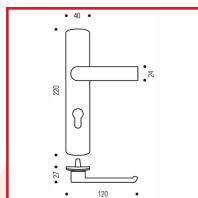

ENSEMBLE SUR PLAQUE RIV-BLOC AVEC BÉQUILLE RéHAUSSÉE / RéDUITE

Vachette®

DESRIPTIF

ASSA ABLOY

Ensemble sur plaque RIV-BLOC pour porte d'épaisseur 40 mm.

Avec béquille réhaussée ou saillie réduite.

Entraxe de fixation : 195 mm.

Finition chromé miroir.

Fourni avec carré de 7 mm et vis de fixation.

DETAILS

Béquille et Plaque solidarisées - Plaque fondue avec piliers taraudés intégrés et vis invisibles côté extérieur.

316382 - Notice Technique Ensemble sur plaque RIV-BLOC

Code	Caractéristiques
316382	Clé I - 1 Béquille en réhausse côté extérieur
316385	Clé I - 1 Béquille à saillie réduite côté extérieur