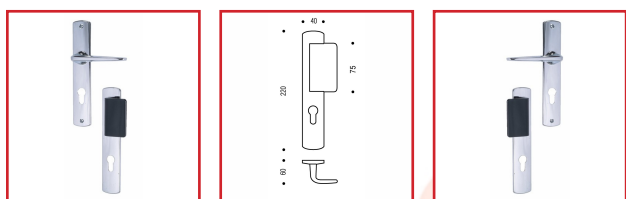

ENSEMBLE SUR PLAQUE RIV-BLOC à PALIÈRE P536/1312/6312

Vachette®
ASSA ABLOY

DESSCRIPTIF

Ensemble sur plaque RIV-BLOC à palière pour porte d'épaisseur 40 mm.
Entraxe de fixation : 195 mm.
Distance béquille-perçage : 70 mm.
Perçage : clé I.
Finition chromé miroir.

DETAILS

Béquille et Plaque solidarisées - Plaque fondue avec piliers taraudés intégrés et vis invisibles côté extérieur - Fourni avec carré de 7 mm et vis de fixation.

316389 - Notice Technique Ensemble sur plaque RIV-BLOC