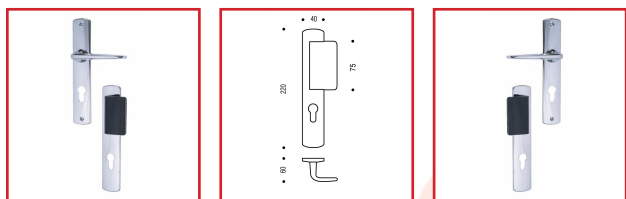

ENSEMBLE SUR PLAQUE RIV-BLOC à PALIÈRE P536/1312/6312

Vachette®
ASSA ABLOY

DESCRIPTIF

Ensemble sur plaque RIV-BLOC à palière pour porte d'épaisseur 40 mm.
Entraxe de fixation : 195 mm.
Distance béquille-perçage : 70 mm.
Perçage : clé I.
Finition chromé miroir.

DETAILS

Béquille et Plaque solidarisées - Plaque fondue avec piliers taraudés intégrés et vis invisibles côté extérieur - Fourni avec carré de 7 mm et vis de fixation.

316389 - Notice Technique Ensemble sur plaque RIV-BLOC