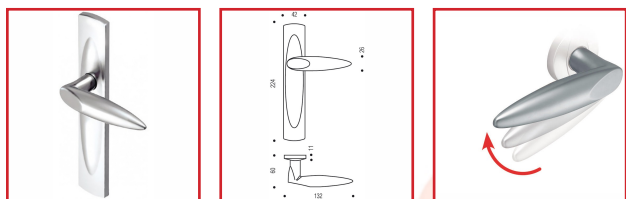

ENSEMBLE SUR PLAQUE SILLAGE 136/6340

Vachette®
ASSA ABLOY

DESRIPTIF

Ensemble sur plaque SILLAGE 136/6340 pour porte d'épaisseur 40 mm.
Entraxe de fixation : 195 mm.
Distance béquille-perçage : 70 mm.
Finition chromé velours.
Fourni avec carré de 7 mm et vis de fixation

DETAILS

Béquille et Plaque solidarisées - Avec ressorts de rappel réversibles permettant le relevage de béquille pour serrure multipoints - Plaque fondue avec piliers taraudés intégrés et vis invisibles côté extérieur.

318896 - Notice Technique Ensemble sur plaque SILLAGE

Code	Caractéristiques
318896	Bec de Cane
318897	Clé L
318898	Clé I
318899	Condamnation