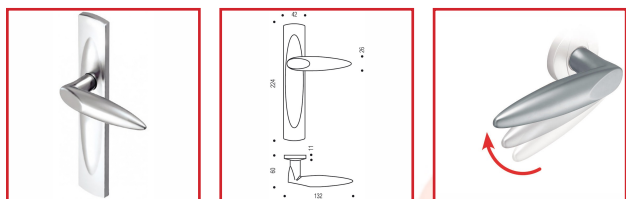

ENSEMBLE SUR PLAQUE SILLAGE 136/6340

Vachette®
ASSA ABLOY

DESRIPTIF

Ensemble sur plaque SILLAGE 136/6340 pour porte d'épaisseur 40 mm.

Entraxe de fixation : 195 mm.

Distance béquille-perçage : 70 mm.

Finition chromé velours.

Fourni avec carré de 7 mm et vis de fixation

DETAILS

Béquille et Plaque solidarisées - Avec ressorts de rappel réversibles permettant le relevage de béquille pour serrure multipoints - Plaque fondue avec piliers taraudés intégrés et vis invisibles côté extérieur.

318896 - Notice Technique Ensemble sur plaque SILLAGE

Code	Caractéristiques
318896	Bec de Cane
318897	Clé L
318898	Clé I
318899	Condamnation