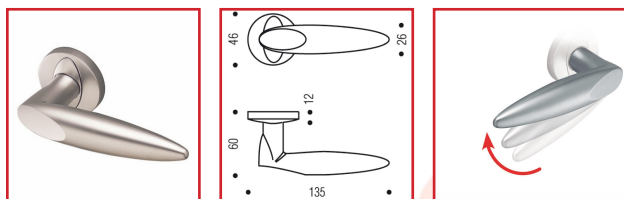

ENSEMBLE SUR ROSACE SILLAGE 136/6500

Vachette®
ASSA ABLOY

DESRIPTIF

Ensemble sur rosace SILLAGE 136/6500 pour porte épaisseur 40 mm.
Diamètre rosace : 46 mm.
Carré : 7 mm.
Finition chromé velours.
Carré et vis de fixation livrés avec.

DETAILS

Ensemble solidarisé avec ressorts de rappel réversibles permettant le relevage de béquille pour serrure multipoints - Sous-rosace en zamak chromé avec carré de 7 mm et vis de fixation - Fixation invisible.
318900 - Notice Technique Ensemble sur rosace SILLAGE

Code	Désignation	Caractéristiques
318900	Ensemble SILLAGE 136 / 6500	Bec de Cane

318901	Jeu de 2 rosaces 6500	Clé L - Rosace Ø 46 mm
318902	Jeu de 2 rosaces 6500	Clé I - Rosace Ø 46 mm
318903	Jeu de 2 rosaces 6500	A condamnation - Rosace Ø 46 mm