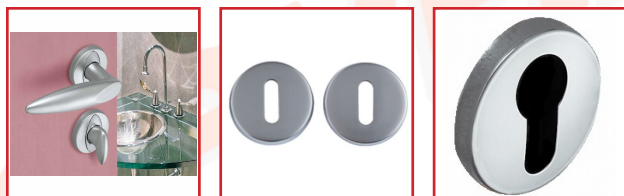

ENSEMBLE SUR ROSACE SILLAGE 136/6500

Vachette®
ASSA ABLOY

DESRIPTIF

Ensemble sur rosace SILLAGE 136/6500 pour porte épaisseur 40 mm.
Diamètre rosace : 46 mm.
Carré : 7 mm.
Finition chromé velours.
Carré et vis de fixation livrés avec.

DETAILS

Ensemble solidarisé avec ressorts de rappel réversibles permettant le relevage de béquille pour serrure multipoints - Sous-rosace en zamak chromé avec carré de 7 mm et vis de fixation - Fixation invisible.
318900 - Notice Technique Ensemble sur rosace SILLAGE

Code	Désignation	Caractéristiques
318900	Ensemble SILLAGE 136 / 6500	Bec de Cane

318901	Jeu de 2 rosaces 6500	Clé L - Rosace Ø 46 mm
318902	Jeu de 2 rosaces 6500	Clé I - Rosace Ø 46 mm
318903	Jeu de 2 rosaces 6500	A condamnation - Rosace Ø 46 mm