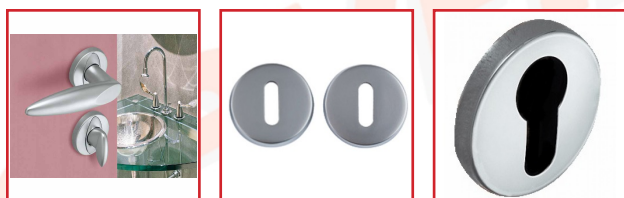

## ENSEMBLE SUR ROSACE SILLAGE 136/6500

**Vachette®**  
**ASSA ABLOY**

### DESRIPTIF

Ensemble sur rosace SILLAGE 136/6500 pour porte épaisseur 40 mm.  
Diamètre rosace : 46 mm.  
Carré : 7 mm.  
Finition chromé velours.  
Carré et vis de fixation livrés avec.

### DETAILS

Ensemble solidarisé avec ressorts de rappel réversibles permettant le relevage de béquille pour serrure multipoints - Sous-rosace en zamak chromé avec carré de 7 mm et vis de fixation - Fixation invisible.  
318900 - Notice Technique Ensemble sur rosace SILLAGE

| Code   | Désignation                 | Caractéristiques |
|--------|-----------------------------|------------------|
| 318900 | Ensemble SILLAGE 136 / 6500 | Bec de Cane      |

|        |                       |                                 |
|--------|-----------------------|---------------------------------|
| 318901 | Jeu de 2 rosaces 6500 | Clé L - Rosace Ø 46 mm          |
| 318902 | Jeu de 2 rosaces 6500 | Clé I - Rosace Ø 46 mm          |
| 318903 | Jeu de 2 rosaces 6500 | A condamnation - Rosace Ø 46 mm |