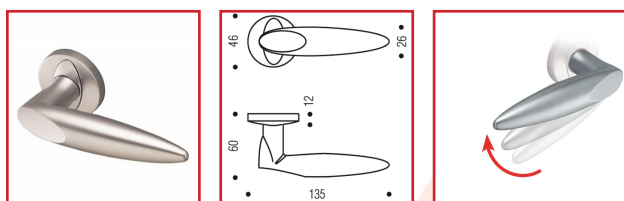

## ENSEMBLE SUR ROSACE SILLAGE 136/6500

**Vachette®**  
**ASSA ABLOY**

### DESRIPTIF

Ensemble sur rosace SILLAGE 136/6500 pour porte épaisseur 40 mm.  
Diamètre rosace : 46 mm.  
Carré : 7 mm.  
Finition chromé velours.  
Carré et vis de fixation livrés avec.

### DETAILS

Ensemble solidarisé avec ressorts de rappel réversibles permettant le relevage de béquille pour serrure multipoints - Sous-rosace en zamak chromé avec carré de 7 mm et vis de fixation - Fixation invisible.  
318900 - Notice Technique Ensemble sur rosace SILLAGE

| Code   | Désignation                 | Caractéristiques |
|--------|-----------------------------|------------------|
| 318900 | Ensemble SILLAGE 136 / 6500 | Bec de Cane      |

|        |                       |                                 |
|--------|-----------------------|---------------------------------|
| 318901 | Jeu de 2 rosaces 6500 | Clé L - Rosace Ø 46 mm          |
| 318902 | Jeu de 2 rosaces 6500 | Clé I - Rosace Ø 46 mm          |
| 318903 | Jeu de 2 rosaces 6500 | A condamnation - Rosace Ø 46 mm |