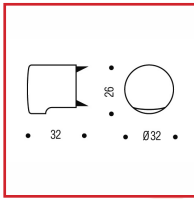

BOUTONS DE PLACARD HEAUME

Vachette®
ASSA ABLOY

DESRIPTIF

Boutons de placard HEAUME.
En polyamide Ø 32 mm.

DETAILS

Bouton de placard HEAUME.

Code	Finition
320664	Noir
320463	Blanc