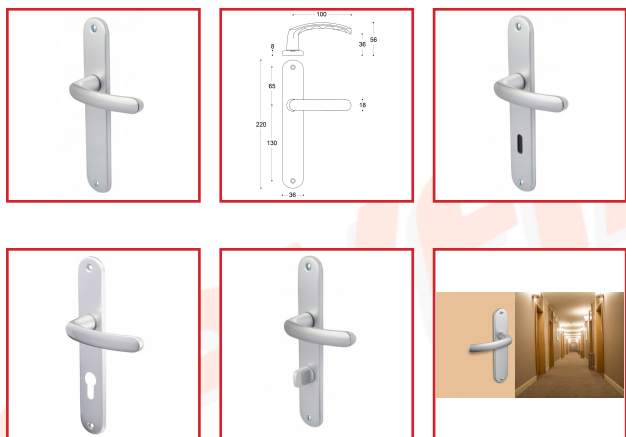

ENSEMBLE SUR PLAQUE BUDGET 4069/6318

Vachette®
ASSA ABLOY

DESCRIPTIF

Ensemble sur plaque solidarisé BUDGET 4069/6318 pour porte d'épaisseur 40 mm.

Coins arrondis.

Entraxe de fixation : 195 mm.

Distance béquille-perçage : 70 mm.

Finition argent.

Fourni avec carré de 7 mm et vis de fixation.

DETAILS

Béquille et Plaque solidarisées - Plaque en aluminium emboutie avec montage par vis bouchon - Douille de guidage pour une pose rapide.

314486A - Notice Technique Ensemble sur plaque BUDGET 4069/6318

Code	Caractéristiques
314486A	Bec de Cane
314486B	Clé L
314486C	Clé I
314486D	Condamnation