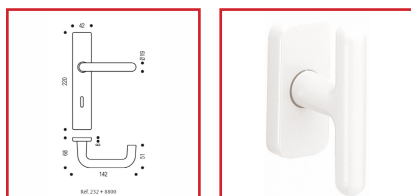

BÉQUILLE DOUBLE ARCOLOR

Vachette®
ASSA ABLOY

DESSCRIPTIF

Béquille Double ARCOLOR.
Entraxe de fixation : 195 mm.
Carré : 7 mm.
Finition : blanc.

DETAILS

Matière polyamide très résistante aux chocs, aux produits chimiques et aux UV - Avec ressort de rappel.

Code	Désignation	Caractéristiques
320950	Béquille double 710 - droite	Matière polyamide
320951	Béquille double 232 - courbée	Matière polyamide
320952	Jeu de 2 rosaces 7700	Bec de cane
320953	Jeu de 2 rosaces 7700	Clé L
320954	Jeu de 2 rosaces 7700	Clé I
320955	Jeu de 2 rosaces 7700	A condamnation
320956	Jeu de 2 rosaces 7700	A Condamnation voyant
320957	Jeu de 2 rosaces 7700	Aveugle
320965	Jeu de 2 plaques 8800	Bec de cane
320966	Jeu de 2 plaques 8800	Clé L
320967	Jeu de 2 plaques 8800	Clé I
320968	Jeu de 2 plaques 8800	A condamnation
320969	Jeu de 2 plaques 8800	A condamnation + voyant
320970	Bouton sur platine 1710	Pour fenêtre - Dep35 V5-40