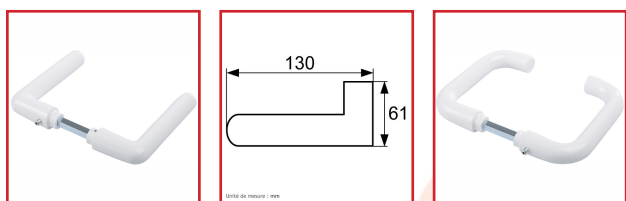

BÉQUILLE DOUBLE ARCOLOR

Vachette®
ASSA ABLOY

DESSCRIPTIF

Béquille Double ARCOLOR.
Entraxe de fixation : 195 mm.
Carré : 7 mm.
Finition : blanc.

DETAILS

Matière polyamide très résistante aux chocs, aux produits chimiques et aux UV - Avec ressort de rappel.

Code	Désignation	Caractéristiques
320950	Béquille double 710 - droite	Matière polyamide
320951	Béquille double 232 - courbée	Matière polyamide
320952	Jeu de 2 rosaces 7700	Bec de cane
320953	Jeu de 2 rosaces 7700	Clé L
320954	Jeu de 2 rosaces 7700	Clé I
320955	Jeu de 2 rosaces 7700	A condamnation
320956	Jeu de 2 rosaces 7700	A Condamnation voyant
320957	Jeu de 2 rosaces 7700	Aveugle
320965	Jeu de 2 plaques 8800	Bec de cane
320966	Jeu de 2 plaques 8800	Clé L
320967	Jeu de 2 plaques 8800	Clé I
320968	Jeu de 2 plaques 8800	A condamnation
320969	Jeu de 2 plaques 8800	A condamnation + voyant
320970	Bouton sur platine 1710	Pour fenêtre - Dep35 V5-40