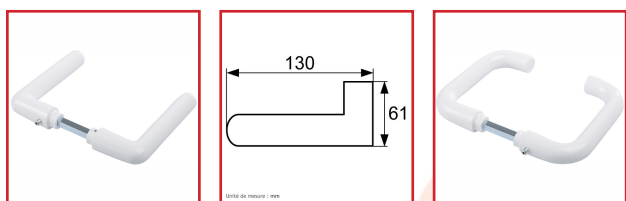

BÉQUILLE DOUBLE ARCOLOR

Vachette®
ASSA ABLOY

DESRIPTIF

Béquille Double ARCOLOR.
Entraxe de fixation : 195 mm.
Carré : 7 mm.
Finition : blanc.

DETAILS

Matière polyamide très résistante aux chocs, aux produits chimiques et aux UV - Avec ressort de rappel.

Code	Désignation	Caractéristiques
320950	Béquille double 710 - droite	Matière polyamide
320951	Béquille double 232 - courbée	Matière polyamide
320952	Jeu de 2 rosaces 7700	Bec de cane
320953	Jeu de 2 rosaces 7700	Clé L
320954	Jeu de 2 rosaces 7700	Clé I
320955	Jeu de 2 rosaces 7700	A condamnation
320956	Jeu de 2 rosaces 7700	A Condamnation voyant
320957	Jeu de 2 rosaces 7700	Aveugle
320965	Jeu de 2 plaques 8800	Bec de cane
320966	Jeu de 2 plaques 8800	Clé L
320967	Jeu de 2 plaques 8800	Clé I
320968	Jeu de 2 plaques 8800	A condamnation
320969	Jeu de 2 plaques 8800	A condamnation + voyant
320970	Bouton sur platine 1710	Pour fenêtre - Dep35 V5-40