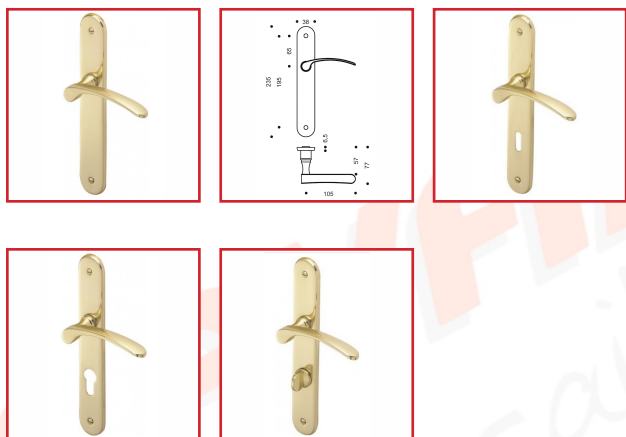

ENSEMBLE CLARA

Vachette®
ASSA ABLOY

DESRIPTIF

Ensemble sur plaque solidarisé.
Avec ressort de rappel béquille.
Double béquille et grande plaque.
Livré avec vis de fixation et carré de 7 mm.
Épaisseur de porte : 40 mm.
Entraxe serrure : 70 mm - Entraxe de fixation : 195 mm.
En laiton poli.

DETAILS

Béquille et plaque solidarisées avec ressort de rappel
326370 - Notice Technique Ensemble CLARA/CLARA2

Code	Caractéristiques
326370	Bec de Cane
326371	Clé L
326372	Clé I
326373	A condamnation