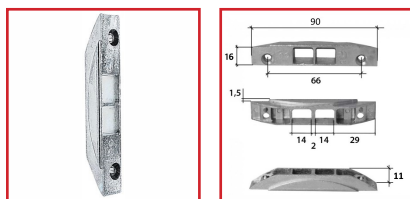

### DESCRIPTIF

Gâche tringle d'extrémité et tringle de verrou sur un même plan pour menuiserie bois.

Jeu de 4 mm.

A toupiller par fraise Ø330 mm.

Tête 16 mm - axe 8 mm.

Dimensions : 90 x 16 x 11 mm.

En acier traité FerGUard argent.