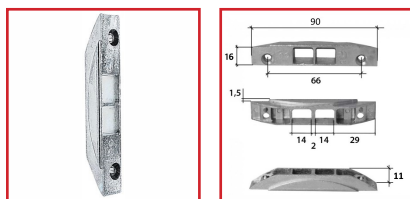

GÂCHE TRINGLE 0-0321

DESSCRIPTIF

Gâche tringle d'extrémité et tringle de verrou sur un même plan pour menuiserie bois.

Jeu de 4 mm.

A toupiller par fraise Ø330 mm.

Têtière 16 mm - axe 8 mm.

Dimensions : 90 x 16 x 11 mm.

En acier traité FerGUard argent.

DETAILS

En acier traité FerGUard argent.

Code	Modèle
343501	0-0321-00-0-1