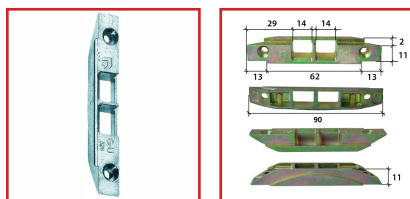

GÂCHE TRINGLE 0-0326

DESCRIPTIF

Gâche tringle d'extrémité et tringle de verrou sur un même plan pour fenêtre bois avec rainure de joint à 13 mm.

Jeu de 4 mm.

A toupiller par fraise Ø330 mm.

Tête 16 mm - axe 8 mm.

Dimensions : 90 x 16 x 11 mm.

En acier traité FerGUard argent.

DETAILS

En acier traité FerGUard argent.

Code	Modèle
343506	0-0326-00-0-1