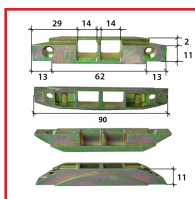

GÂCHE TRINGLE 0-0326

DESSCRIPTIF

Gâche tringle d'extrémité et tringle de verrou sur un même plan pour fenêtre bois avec rainure de joint à 13 mm.

Jeu de 4 mm.

A toupiller par fraise Ø330 mm.

Tête 16 mm - axe 8 mm.

Dimensions : 90 x 16 x 11 mm.

En acier traité FerGUard argent.

DETAILS

En acier traité FerGUard argent.

Code	Modèle
343506	0-0326-00-0-1