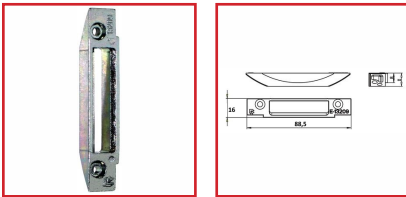

GÂCHE TRINGLE E-13209

DESSCRIPTIF

Gâche tringle pour menuiserie bois.

Jeu de 4 mm.

A toupiller par fraise Ø330 mm.

Têteière 16 mm - axe 8 mm.

Dimensions : 88,5 x 16 x 11 mm.

En acier traité FerGUard argent.

DETAILS

En acier traité FerGUard argent.

Code	Modèle
343519	E-13209-00-0-1