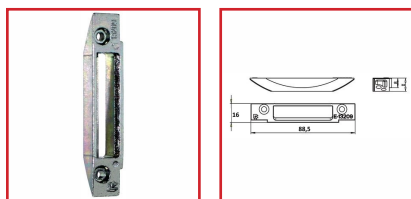

GÂCHE TRINGLE E-13209

DESCRIPTIF

Gâche tringle pour menuiserie bois.

Jeu de 4 mm.

A toupiller par fraise Ø330 mm.

Têteière 16 mm - axe 8 mm.

Dimensions : 88,5 x 16 x 11 mm.

En acier traité FerGUard argent.

DETAILS

En acier traité FerGUard argent.

Code	Modèle
343519	E-13209-00-0-1