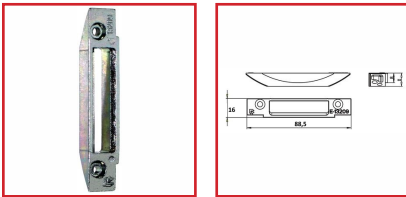

## GÂCHE TRINGLE E-13209

### DESCRIPTIF

Gâche tringle pour menuiserie bois.  
Jeu de 4 mm.  
A toupiller par fraise Ø330 mm.  
Têteière 16 mm - axe 8 mm.  
Dimensions : 88,5 x 16 x 11 mm.  
En acier traité FerGUard argent.

### DETAILS

En acier traité FerGUard argent.

Code	Modèle
343519	E-13209-00-0-1