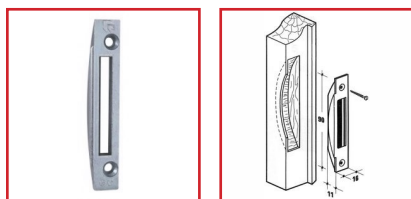

GÂCHE PANNETON 0-0322

DESSCRIPTIF

Gâche panneton pour menuiserie bois.
Jeu de 4 mm.
A toupiller par fraise Ø330 mm.
Tête 16 mm - axe 8 mm.
Dimensions : 90 x 16 x 11 mm.
En acier traité FerGUard argent.

DETAILS

En acier traité FerGUard argent.

Code	Modèle
343502	0-0322-00-0-1