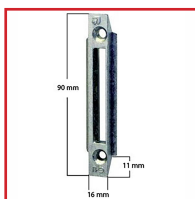

### DESCRIPTIF

Gâche panneton pour fenêtre bois avec rainure de joint à 13 mm.

Jeu de 4 mm.

A toupiller par fraise Ø330 mm.

Têtière 16 mm - axe 8 mm.

Dimensions : 90 x 16 x 11 mm.

En acier traité FerGUard argent.