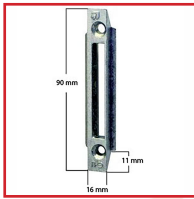

GÂCHE PANNETON 0-0327

DESCRIPTIF

Gâche panneton pour fenêtre bois avec rainure de joint à 13 mm.

Jeu de 4 mm.

A toupiller par fraise Ø330 mm.

Tête 16 mm - axe 8 mm.

Dimensions : 90 x 16 x 11 mm.

En acier traité FerGUard argent.

DETAILS

En acier traité FerGUard argent.

| Code | Modèle |
|--------|---------------|
| 343507 | 0-0327-00-0-1 |