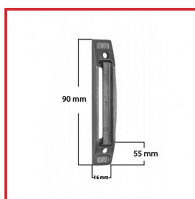

GÂCHE PANNETON 0-0323

DESSCRIPTIF

Gâche panneton pour crémonne T 16 décalée de 3 mm pour menuiserie bois.

Jeu de 4 mm.

A toupiller par fraise Ø330 mm.

Dimensions : 90 x 16 x 55 mm.

En acier traité FerGUard argent.

DETAILS

En acier traité FerGUard argent.

Code	Modèle
343503	0-0323-00-0-01