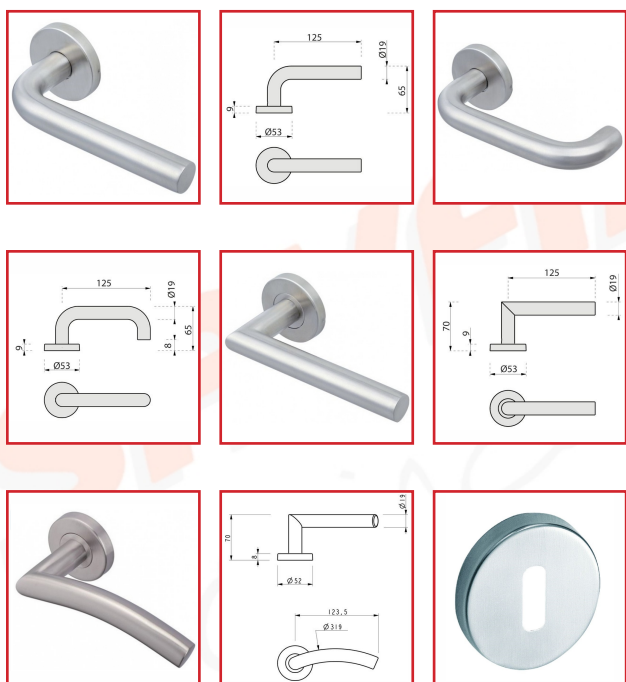

## ENSEMBLE SUR ROSACE LC1 / LC2 / LC3 / LC4

**Vachette®**  
**ASSA ABLOY**

### DESCRIPTIF

Ensemble sur rosace LC1 / LC2 / LC3 / LC4.  
Béquille sur rosace à ressort solidaire.  
Tube béquille : Ø 19 mm.  
Rosace Ø 53 mm et 9 mm d'épaisseur avec ressort de rappel.  
Entraxe de fixation : 38 mm.  
Carré : 7 mm.  
En inox brossé.

### DETAILS

Montage simple sur rosace - Fixation invisible

Code	Désignation
326971A	Ensemble LC1 - Poignée arrondie
326971B	Ensemble LC2 - Poignée coudée

326971C	Ensemble LC3 - Poignée à angle vif
326971D	Ensemble LC4 - Poignée vague
326971K	Jeu de 2 rosaces 6420 - Clé L
326971L	Jeu de 2 rosaces 6420 - Clé I
326971M	Jeu de 2 rosaces 6420 - A condamnation
326971N	Jeu de 2 rosaces 6420 - A condamnation + voyant