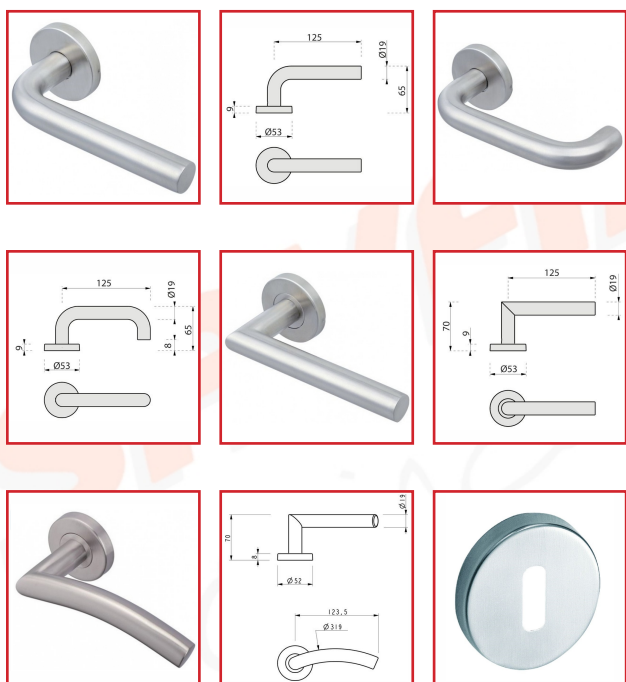

ENSEMBLE SUR ROSACE LC1 / LC2 / LC3 / LC4

Vachette®
ASSA ABLOY

DESRIPTIF

Ensemble sur rosace LC1 / LC2 / LC3 / LC4.
Béquille sur rosace à ressort solidaire.
Tube béquille : Ø 19 mm.
Rosace Ø 53 mm et 9 mm d'épaisseur avec ressort de rappel.
Entraxe de fixation : 38 mm.
Carré : 7 mm.
En inox brossé.

DETAILS

Montage simple sur rosace - Fixation invisible

Code	Désignation
326971A	Ensemble LC1 - Poignée arrondie
326971B	Ensemble LC2 - Poignée coudée

326971C	Ensemble LC3 - Poignée à angle vif
326971D	Ensemble LC4 - Poignée vague
326971K	Jeu de 2 rosaces 6420 - Clé L
326971L	Jeu de 2 rosaces 6420 - Clé I
326971M	Jeu de 2 rosaces 6420 - A condamnation
326971N	Jeu de 2 rosaces 6420 - A condamnation + voyant