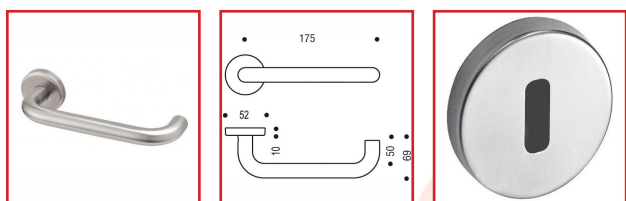

ENSEMBLE SUR ROSACE LINOX 492 XL 175 / 6450

Vachette®
ASSA ABLOY

DESSCRIPTIF

Ensemble sur rosace LINOX 492XL/ 6450
Ensemble solidarisé avec ressorts de rappel.
Modèles de béquille rallongées pour chantiers de type ERP.
Rosace Ø 52 mm.
Entraxe de fixation : 38 mm.
Livré avec carré de 7 mm et vis.
En inox ou inox brossé.

DETAILS

Sous-rosace métallique avec fixation par 2 vis bouchon traversantes
326972F - Notice Technique Ensemble LINOX 492 XL /6450

Code	Désignation	Finition
326972F	Ensemble LINOX 492 XL / 6327	Inox brossé
326973A	Jeu de 2 rosaces LINOX 6420 I - Clé L	Inox
326973B	Jeu de 2 rosaces LINOX 6420 I - Clé I	Inox
326973C	Jeu de 2 rosaces LINOX 6420 I - A condamnation	Inox