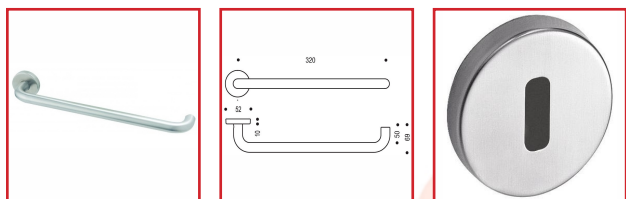

## ENSEMBLE SUR ROSACE LINOX 492XXL 320 / 6450

**Vachette®**  
**ASSA ABLOY**

### DESSCRIPTIF

Ensemble sur rosace LINOX 492XXL 320 / 6450  
Ensemble solidarisé avec ressorts de rappel.  
Modèles de béquille rallongées pour chantiers de type ERP.  
Rosace Ø 52 mm.  
Entraxe de fixation : 38 mm.  
En inox.  
Livré avec carré de 8 mm et vis.

### DETAILS

Sous-rosace métallique avec fixation par 2 vis bouchon traversantes  
326972H - Notice Technique Ensemble LINOX 492 XXL /6450

Code	Désignation
326972H	Ensemble LINOX 492 XXL 320 / 6327
326973A	Jeu de 2 rosaces LINOX 6420 I - Clé L
326973B	Jeu de 2 rosaces LINOX 6420 I - Clé I
326973C	Jeu de 2 rosaces LINOX 6420 I - A condamnation