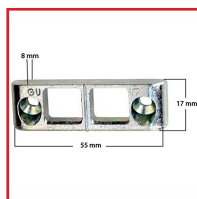

### DESCRIPTIF

Gâche tringle fixe double pour menuiserie bois  
oscillo-battante.

Jeu de 12 mm.

Feuille 18 x 8 mm.

Sur dormant, axe tête 9 mm.

En applique.

Dimensions : 55 x 17 x 8 mm.

En acier traité FerGUard argent.

### DETAILS

En acier traité FerGUard argent.

Code	Modèle
343520A	E-19509-00-0-1