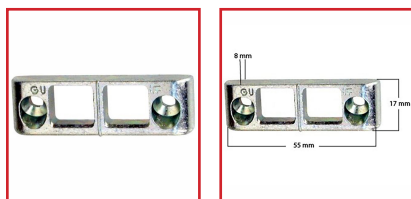

## GÂCHE TRINGLE FIXE DOUBLE (OB) E-19509

### DESCRIPTIF

Gâche tringle fixe double pour menuiserie bois  
oscillo-battante.

Jeu de 12 mm.

Feuille 18 x 8 mm.

Sur dormant, axe tête 9 mm.

En applique.

Dimensions : 55 x 17 x 8 mm.

En acier traité FerGUard argent.

### DETAILS

En acier traité FerGUard argent.

Code	Modèle
343520A	E-19509-00-0-1