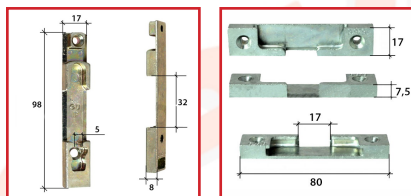

GÂCHES DE GALETS (OB2) 9-29136 / 8-00979

DESSCRIPTIF

Gâches de galets pour menuiserie bois oscillo-battante à 2 vantaux.

Gâche anti-décrochement et gâche inférieure.

Jeu de 12 mm.

Feuille 18 x 8 mm.

Sur dormant, axe tête 9 mm.

En applique.

En acier traité FerGUard argent.

DETAILS

En acier traité FerGUard argent.

Code	Désignation	Modèle
343520D	Gâche anti-décrochement	8-00979-00-0-1