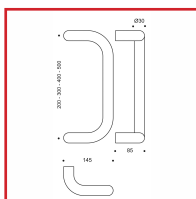

POIGNÉES CONTRE-COUDÉES PG 3010

Vachette®
ASSA ABLOY

DESSCRIPTIF

Poignées contre-coudées PG 3010.

Entraxe : 300 mm.

Finition argent, blanc laqué.

Kits de fixation coordonnés à commander séparément.

DETAILS

Poignées livrées avec inserts - Fixation par vis pointeau.

327022 - 327023 - Notice Technique Poignées contre-coudées PG3010

Code	Désignation	Finition
327022	Poignée contre-coudée PG 3010	Argent
327023	Poignée contre-coudée PG 3010	Blanc laqué
327027	Sachet de fixation simple pour PG aluminium	Alu Inox
327028	Sachet de fixation Double pour PG aluminium	Alu Inox