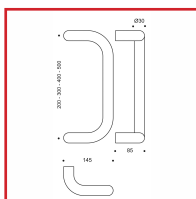

POIGNÉES CONTRE-COUDÉES PG 3010

Vachette®
ASSA ABLOY

DESRIPTIF

Poignées contre-coudées PG 3010.

Entraxe : 300 mm.

Finition argent, blanc laqué.

Kits de fixation coordonnés à commander séparément.

DETAILS

Poignées livrées avec inserts - Fixation par vis pointeau.

327022 - 327023 - Notice Technique Poignées contre-coudées PG3010

Code	Désignation	Finition
327022	Poignée contre-coudée PG 3010	Argent
327023	Poignée contre-coudée PG 3010	Blanc laqué
327027	Sachet de fixation simple pour PG aluminium	Alu Inox
327028	Sachet de fixation Double pour PG aluminium	Alu Inox