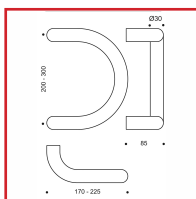

POIGNÉES CONTRE-COUDÉES PG 3020

Vachette®
ASSA ABLOY

DESSCRIPTIF

Poignées contre-coudées PG 3020.

Entraxe : 300 mm.

Finition argent, blanc laqué.

Kits de fixation coordonnés à commander séparément.

DETAILS

Poignées livrées avec inserts - Fixation par vis pointeau.

327024 - 327025 - Notice Technique Poignées contre-coudées PG3020

Code	Désignation	Finition
327024	Poignée demi-lune PG 3020	Argent
327025	Poignée demi-lune PG 3020	Blanc laqué
327027	Sachet de fixation simple pour PG aluminium	Alu Inox
327028	Sachet de fixation Double pour PG aluminium	Alu Inox