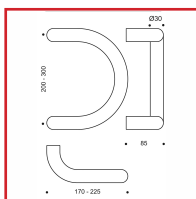

### DESRIPTIF

Poignées contre-coudées PG 3020.

Entraxe : 300 mm.

Finition argent, blanc laqué.

Kits de fixation coordonnés à commander séparément.