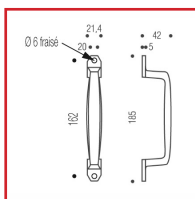

POIGNÉE DE TIRAGE TUBULAIRE 466

Vachette®
ASSA ABLOY

DESSCRIPTIF

Poignée de tirage 466.
Modèle droit en chrome.

DETAILS

Poignée droite.

Code	Désignation
327053	Poignée Tubulaire 466 CRIV