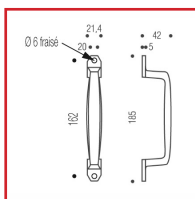

POIGNÉE DE TIRAGE TUBULAIRE 466

Vachette®
ASSA ABLOY

DESRIPTIF

Poignée de tirage 466.
Modèle droit en chrome.

DETAILS

Poignée droite.

Code	Désignation
327053	Poignée Tubulaire 466 CRIV