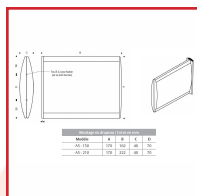

### DETAILS

Supports de signalétique pour porte et mur.

Code	Modèle	Désignation	Hauteur	Largeur	Finition
332801	046546	A6/50	50 mm	105 mm	Argent
332802	046548	A6/50	50 mm	105 mm	Blanc
332803	046549	A6/50	50 mm	105 mm	Noir
332804	046550	A6/80	80 mm	105 mm	Argent
332805	046551	A6/80	80 mm	105 mm	Blanc
332806	046552	A6/80	80 mm	105 mm	Noir
332807	046553	A6/105	105 mm	105 mm	Argent