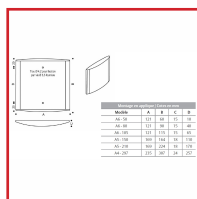

### DETAILS

Supports de signalétique pour porte et mur.

Code	Modèle	Désignation	Hauteur	Largeur	Finition
332801	046546	A6/50	50 mm	105 mm	Argent
332802	046548	A6/50	50 mm	105 mm	Blanc
332803	046549	A6/50	50 mm	105 mm	Noir
332804	046550	A6/80	80 mm	105 mm	Argent
332805	046551	A6/80	80 mm	105 mm	Blanc
332806	046552	A6/80	80 mm	105 mm	Noir
332807	046553	A6/105	105 mm	105 mm	Argent