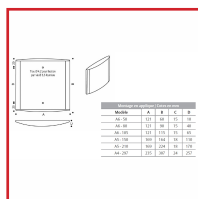

SUPPORT DE SIGNALÉTIQUE PILOT A6 / A5

Vachette®
ASSA ABLOY

DESSCRIPTIF

Support de signalétique PILOT

DETAILS

Supports de signalétique pour porte et mur.

Code	Modèle	Désignation	Hauteur	Largeur	Finition
332801	046546	A6/50	50 mm	105 mm	Argent
332802	046548	A6/50	50 mm	105 mm	Blanc
332803	046549	A6/50	50 mm	105 mm	Noir
332804	046550	A6/80	80 mm	105 mm	Argent
332805	046551	A6/80	80 mm	105 mm	Blanc
332806	046552	A6/80	80 mm	105 mm	Noir
332807	046553	A6/105	105 mm	105 mm	Argent

332808	046554	A6/105	105 mm	105 mm	Blanc
332809	046555	A6/105	105 mm	105 mm	Noir
332810	046556	A5/150	150 mm	150 mm	Argent
332811	046557	A5/150	150 mm	150 mm	Blanc
332812	046558	A5/150	150 mm	150 mm	Noir
332813	046559	A5/210	210 mm	150 mm	Argent
332814	465560	A5/210	210 mm	150 mm	Blanc