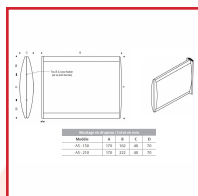

SUPPORT DE SIGNALÉTIQUE PILOT A6 / A5

Vachette®
ASSA ABLOY

DESSCRIPTIF

Support de signalétique PILOT

DETAILS

Supports de signalétique pour porte et mur.

Code	Modèle	Désignation	Hauteur	Largeur	Finition
332801	046546	A6/50	50 mm	105 mm	Argent
332802	046548	A6/50	50 mm	105 mm	Blanc
332803	046549	A6/50	50 mm	105 mm	Noir
332804	046550	A6/80	80 mm	105 mm	Argent
332805	046551	A6/80	80 mm	105 mm	Blanc
332806	046552	A6/80	80 mm	105 mm	Noir
332807	046553	A6/105	105 mm	105 mm	Argent

332808	046554	A6/105	105 mm	105 mm	Blanc
332809	046555	A6/105	105 mm	105 mm	Noir
332810	046556	A5/150	150 mm	150 mm	Argent
332811	046557	A5/150	150 mm	150 mm	Blanc
332812	046558	A5/150	150 mm	150 mm	Noir
332813	046559	A5/210	210 mm	150 mm	Argent
332814	465560	A5/210	210 mm	150 mm	Blanc