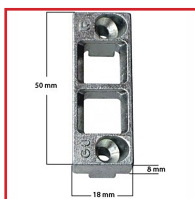

GÂCHE TRINGLE FIXE DOUBLE RAINURE 6/8 X 4 MM E-16678

DESSCRIPTIF

Gâche tringle fixe double pour menuiserie bois.
Jeu de 12 mm.
En applique.
Pour rainure dormant 6/8 x 4 mm.
Dimensions : 50 x 18 x 8 mm.
En acier traité FerGUard argent.

DETAILS

En acier traité FerGUard argent.

Code	Modèle
343520I	E-16678-00-0-1