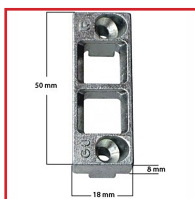

## GÂCHE TRINGLE FIXE DOUBLE RAINURE 6/8 X 4 MM E-16678

### DESCRIPTIF

Gâche tringle fixe double pour menuiserie bois.  
Jeu de 12 mm.  
En applique.  
Pour rainure dormant 6/8 x 4 mm.  
Dimensions : 50 x 18 x 8 mm.  
En acier traité FerGUard argent.

### DETAILS

En acier traité FerGUard argent.

Code	Modèle
343520I	E-16678-00-0-1