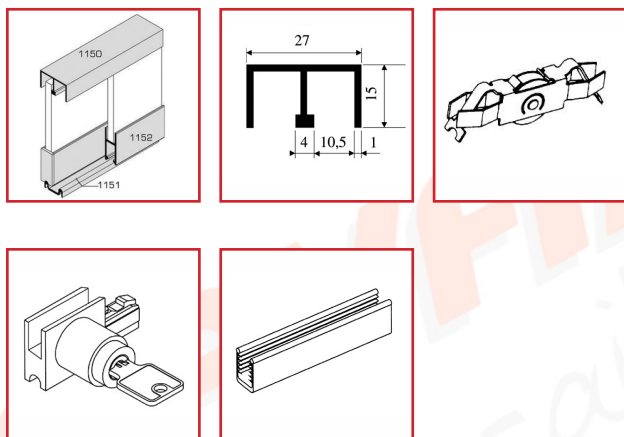

RAILS POUR VITRINES COULISSANTES

Vachette®
ASSA ABLOY

DESSCRIPTIF

Rails pour vitrines coulissantes.

DETAILS

Pour vitrine coulissantes (vitrages épaisseur 6 et 8 mm)

Code	Modèle	Désignation	Caractéristiques	Longueur	Finition
335785	034301	Profil 1150 supérieur	Rail support vitrine - Vitrages épaisseurs 6 et 8 mm	5 ml	Argent
335787	034314	Profil 1151 inférieur	Rail support vitrine - Vitrages épaisseurs 6 et 8 mm	5 ml	Argent
335790	053403	Profil 1152N	-	2.5 ml	Argent
335791	037870	Embout EC 52	-	-	Chromé velours
335792	027869	Galet à clipser GC 51	2-Galets 20KG - 3 =30KG - 4=40KG	-	Non précisée
335793	027867	Anti-vibrateur AV 56	Pour vitrine de 6 mm	-	Non précisée
335793A	027866	Anti-vibrateur AV 58	Pour vitrine de 8 mm	-	Non précisée

335794	027875	Serrure à clipser SC53	Réversible et même clé	-	Non précisée
335795	054181	Joint pince-glace JP 56	Par rouleau	5 ml	Non précisée

SAVFIMA
Quincaillerie