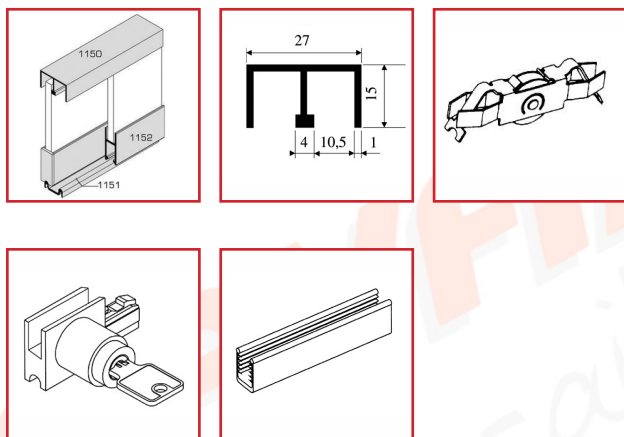

RAILS POUR VITRINES COULISSANTES

Vachette®
ASSA ABLOY

DESRIPTIF

Rails pour vitrines coulissantes.

DETAILS

Pour vitrine coulissantes (vitrages épaisseur 6 et 8 mm)

Code	Modèle	Désignation	Caractéristiques	Longueur	Finition
335785	034301	Profil 1150 supérieur	Rail support vitrine - Vitrages épaisseurs 6 et 8 mm	5 ml	Argent
335787	034314	Profil 1151 inférieur	Rail support vitrine - Vitrages épaisseurs 6 et 8 mm	5 ml	Argent
335790	053403	Profil 1152N	-	2.5 ml	Argent
335791	037870	Embout EC 52	-	-	Chromé velours
335792	027869	Galet à clipser GC 51	2-Galets 20KG - 3 =30KG - 4=40KG	-	Non précisée
335793	027867	Anti-vibrateur AV 56	Pour vitrine de 6 mm	-	Non précisée
335793A	027866	Anti-vibrateur AV 58	Pour vitrine de 8 mm	-	Non précisée

335794	027875	Serrure à clipser SC53	Réversible et même clé	-	Non précisée
335795	054181	Joint pince-glace JP 56	Par rouleau	5 ml	Non précisée

SAVFIMA
Quincaillerie