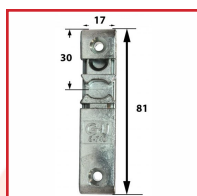

GÂCHE LOQUET ET GALET (OB2/OF) 8-00740 / 8-00756

DESSCRIPTIF

Gâche loquet et galet permettant le maintien du vantail semi fixe d'une menuiserie bois ouvrant à la française ou oscillo-battante.

Jeu de 12 mm.

En applique.

En acier traité FerGUard argent.

DETAILS

En acier traité FerGUard argent.

Code	Désignation	Modèle
349732	Gâche loquet	8-00740-01-0-1
343691P	Galet seul	8-00756-00-0-1