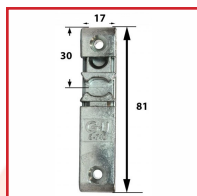

GÂCHE LOQUET ET GALET (OB2/OF) 8-00740 / 8-00756

DESRIPTIF

Gâche loquet et galet permettant le maintien du vantail semi fixe d'une menuiserie bois ouvrant à la française ou oscillo-battante.

Jeu de 12 mm.

En applique.

En acier traité FerGUard argent.

DETAILS

En acier traité FerGUard argent.

Code	Désignation	Modèle
349732	Gâche loquet	8-00740-01-0-1
343691P	Galet seul	8-00756-00-0-1