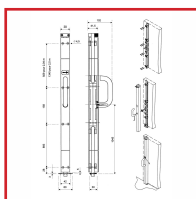

CRÉMONE POMPIER CARÉNÉE EN APPLIQUE 335

DESRIPTIF

Crémone en applique 335

Vachette®
ASSA ABLOY

DETAILS

Manoeuvre sur 180° - souple et silencieuse

Code	Modèle	Désignation	Caractéristiques	Hauter
342005A	024648	Crémone 335	Crémone en applique pour partie semi-fixe des portes 2 vantaux bois, alu ou PVC	2040 m
342006A	024654	Crémone 335	Crémone en applique pour partie semi-fixe des portes 2 vantaux bois, alu ou PVC	2500 m
342006W	024656	Crémone 335	Crémone en applique pour partie semi-fixe des portes 2 vantaux bois, alu ou PVC	2500 m
342009A	026722	Crémone 335	A condamnation - Clé I - Cylindre européen non fourni	2040 m
342010A	026725	Crémone 335	A condamnation - Clé I - Cylindre européen non fourni	2500 m