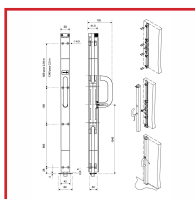

### DESSCRIPTIF

Crémone en applique 335

**Vachette®**  
**ASSA ABLOY**

### DETAILS

Manoeuvre sur 180° - souple et silencieuse

Code	Modèle	Désignation	Caractéristiques	Hauter
342005A	024648	Crémone 335	Crémone en applique pour partie semi-fixe des portes 2 vantaux bois, alu ou PVC	2040 m
342006A	024654	Crémone 335	Crémone en applique pour partie semi-fixe des portes 2 vantaux bois, alu ou PVC	2500 m
342006W	024656	Crémone 335	Crémone en applique pour partie semi-fixe des portes 2 vantaux bois, alu ou PVC	2500 m
342009A	026722	Crémone 335	A condamnation - Clé I - Cylindre européen non fourni	2040 m
342010A	026725	Crémone 335	A condamnation - Clé I - Cylindre européen non fourni	2500 m