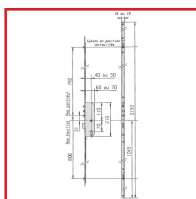

SERRURE à VERROUILLAGE AUTOMATIQUE 4 POINTS SÉRIE 20215

Vachette®
ASSA ABLOY

DESSCRIPTIF

Carré : 7 mm.
Entraxe : 70 mm.
Têtière en acier zingué blanc, avec bouts carrés.
3 Galets.
Coffre : 210 x 60 x 14 mm.
Livré sans gâche ni cylindre.

DETAILS

Fonctionne avec cylindre européen, panneton DIN - Galets latéraux réglables pour adapter la porte à l' huisserie (avec clé 6 pans).

Code	Désignation	Axe	Dimensions
343908	Serrure à larder 4 points 20215 16.40	40 mm	Têtière : 2150 x 16 x 2.5 mm
343908A	Serrure à larder 4 points 20215 18.40	40 mm	Têtière : 2150 x 18 x 2.5 mm
343909	Serrure à larder 4 points 20215 16.50	50 mm	Têtière : 2150 x 16 x 2.5 mm
343910	Serrure à larder 4 points 20215 18.50	50 mm	Têtière : 2150 x 18 x 2.5 mm