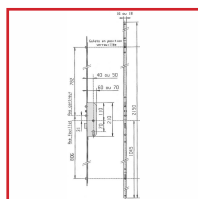

SERRURE à VERROUILLAGE AUTOMATIQUE 4 POINTS SÉRIE 20215

Vachette®
ASSA ABLOY

DESCRIPTIF

Carré : 7 mm.
Entraxe : 70 mm.
Têtière en acier zingué blanc, avec bouts carrés.
3 Galets.
Coffre : 210 x 60 x 14 mm.
Livré sans gâche ni cylindre.

DETAILS

Fonctionne avec cylindre européen, panneton DIN - Galets latéraux réglables pour adapter la porte à l' huisserie (avec clé 6 pans).

Code	Désignation	Axe	Dimensions
343908	Serrure à larder 4 points 20215 16.40	40 mm	Têtière : 2150 x 16 x 2.5 mm
343908A	Serrure à larder 4 points 20215 18.40	40 mm	Têtière : 2150 x 18 x 2.5 mm
343909	Serrure à larder 4 points 20215 16.50	50 mm	Têtière : 2150 x 16 x 2.5 mm
343910	Serrure à larder 4 points 20215 18.50	50 mm	Têtière : 2150 x 18 x 2.5 mm