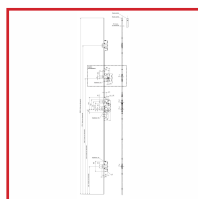

SERRURE à LARDER 3 POINTS A2P* SÉRIE 5000 SPN1

Vachette®
ASSA ABLOY

DESCRIPTIF

Carré : 7 mm - Têtière en acier zingué, avec bouts carrés - Coffre : Acier galvanisé - Têtière : Bronze -
Livré sans gâche et sans cylindre
Serrure à larder 3 points A2P* Série 5000 SPN1

DETAILS

En acier galvanisé - Axe : 50 mm - Têtière en acier épaisseur 3 mm - Livré sans gâche.

344104 - Notice Technique Serrure série 5000

344104 - Notice de Montage Serrure série 5000 avec spécificités de la version SPN1

Code	Modèle	Axe	Entraxe	Sens
344104	18419000	50 mm	70 mm	Droite