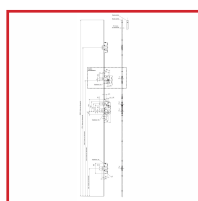

SERRURE à LARDER 3 POINTS A2P* SÉRIE 5000 SPN1

Vachette®
ASSA ABLOY

DESSCRIPTIF

Carré : 7 mm - Têtière en acier zingué, avec bouts carrés - Coffre : Acier galvanisé - Têtière : Bronze -
Livré sans gâche et sans cylindre
Serrure à larder 3 points A2P* Série 5000 SPN1

DETAILS

En acier galvanisé - Axe : 50 mm - Têtière en acier épaisseur 3 mm - Livré sans gâche.

344104 - Notice Technique Serrure série 5000

344104 - Notice de Montage Serrure série 5000 avec spécificités de la version SPN1

Code	Modèle	Axe	Entraxe	Sens
344104	18419000	50 mm	70 mm	Droite