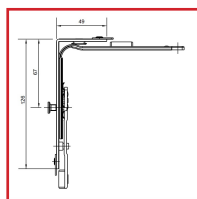

## RENOI D'ANGLE S (OB) 6-32238

### DESCRIPTIF

Renvoi d'angle S pour ferrure de châssis de menuiserie PVC ou bois d'oscillo-battant.  
Pour crémones à côté D fixe.  
Se positionne en partie haute comme partie basse.  
Dimensions : 125 x 50 mm.  
Galet champignon : 1  
En acier traité FerGUard argent.

### DETAILS

En acier traité FerGUard argent - Hauteur de fond de feuillure : 350-490 mm - Longueur de fond de feuillure : 280 - 400 mm.

Code	Modèle
353040D	6-32238-00-0-1