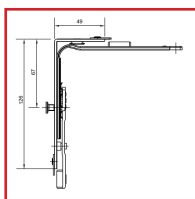

## RENOI D'ANGLE S (OB) 6-32238

### DESCRIPTIF

Renvoi d'angle S pour ferrure de châssis de menuiserie PVC ou bois d'oscillo-battant.  
Pour crémones à côté D fixe.  
Se positionne en partie haute comme partie basse.  
Dimensions : 125 x 50 mm.  
Galet champignon : 1  
En acier traité FerGUard argent.

### DETAILS

En acier traité FerGUard argent - Hauteur de fond de feuillure : 350-490 mm - Longueur de fond de feuillure : 280 - 400 mm.

Code	Modèle
353040D	6-32238-00-0-1