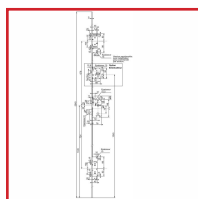

SERRURE à LARDER 5 POINTS SÉRIE 5900 T204

Vachette®

DESSCRIPTIF

ASSA ABLOY

Serrure à larder 5 points Série 5900 T204 - Tête : (L x l x épaisseur) : 2040 x 18 x 3 mm - Coffre : 148 x 78 x 15 mm - Finition : Bronze
Livré sans gâche et sans cylindre.

DETAILS

En acier galvanisé - Axe : 50 mm - Tête en acier épaisseur 3 mm.
344131D - 344131G - Notice Technique Serrure TRILOCK 5000

Code	Modèle	Désignation	Axe	Entraxe	Sens
344131D	565700	Serrure à larder 5 Points 5900 T204	50 mm	Serrure : 70 mm	Droite
344131G	661300	Serrure à larder 5 Points 5900 T204	50 mm	Serrure : 70 mm	Gauche
344131K	654100	Jeu de gâches plates 104 OBLONG BK - série 5900 N1	/	/	/