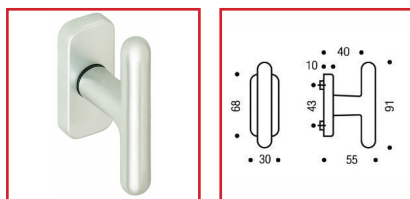

## BOUTON DE FENÊTRE GOLF 1395 - SUR PLATINE

**Vachette®**  
**ASSA ABLOY**

### DESSCRIPTIF

Bouton de fenêtre Golf pour fenêtres à la française

Carré monté de 7 mm dépassant de 35 mm et de 2 vis M5 x 40.

Finition : Argent.

### DETAILS

Entraxe de fixation : 43 mm - Carré : 7 mm.

345622 - Notice Technique Bouton de fenêtre GOLF 1395

Code	Désignation
345622	Bouton Golf 1395