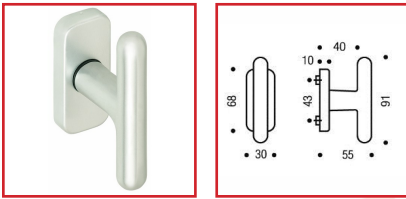

## BOUTON DE FENÊTRE GOLF 1395 - SUR PLATINE

**Vachette®**  
**ASSA ABLOY**

### DESSCRIPTIF

Bouton de fenêtre Golf pour fenêtres à la française

Carré monté de 7 mm dépassant de 35 mm et de 2 vis M5 x 40.

Finition : Argent.

### DETAILS

Entraxe de fixation : 43 mm - Carré : 7 mm.

345622 - Notice Technique Bouton de fenêtre GOLF 1395

Code	Désignation
345622	Bouton Golf 1395